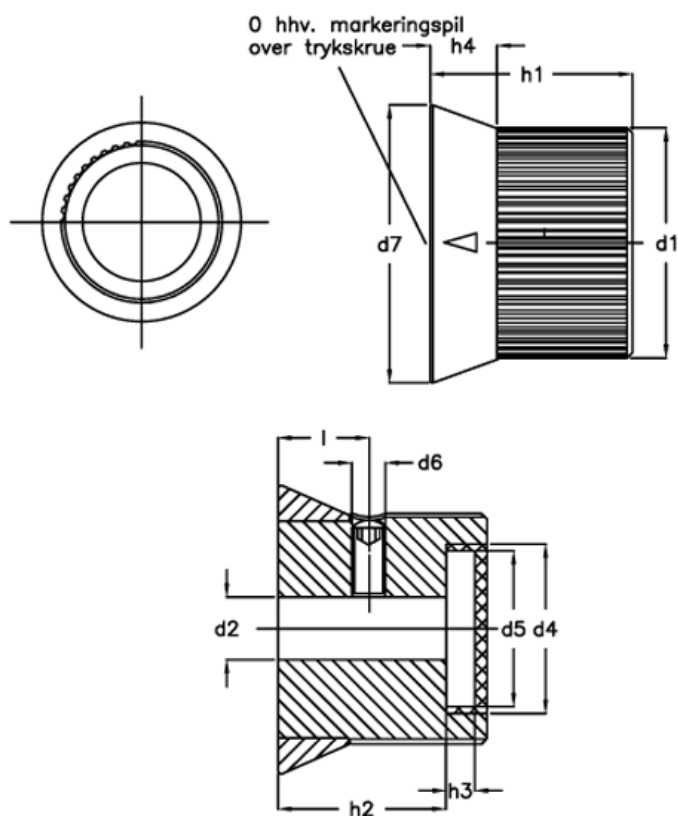

Varenummer: 20620155
Beskrivelse: E+G Drejeknop m. skalaring
GN 726.2-27-B6-A-1

Mål

| | |
|-----------|----------|
| d1 = 27 | h3 = 4.3 |
| d2 = B6 | h4 = 9 |
| d4 = 20 | l = 14 |
| d5 = 18 | |
| d6 = M4 | |
| d7 = 33.5 | |
| h1 = 26 | |
| h2 = 20 | |